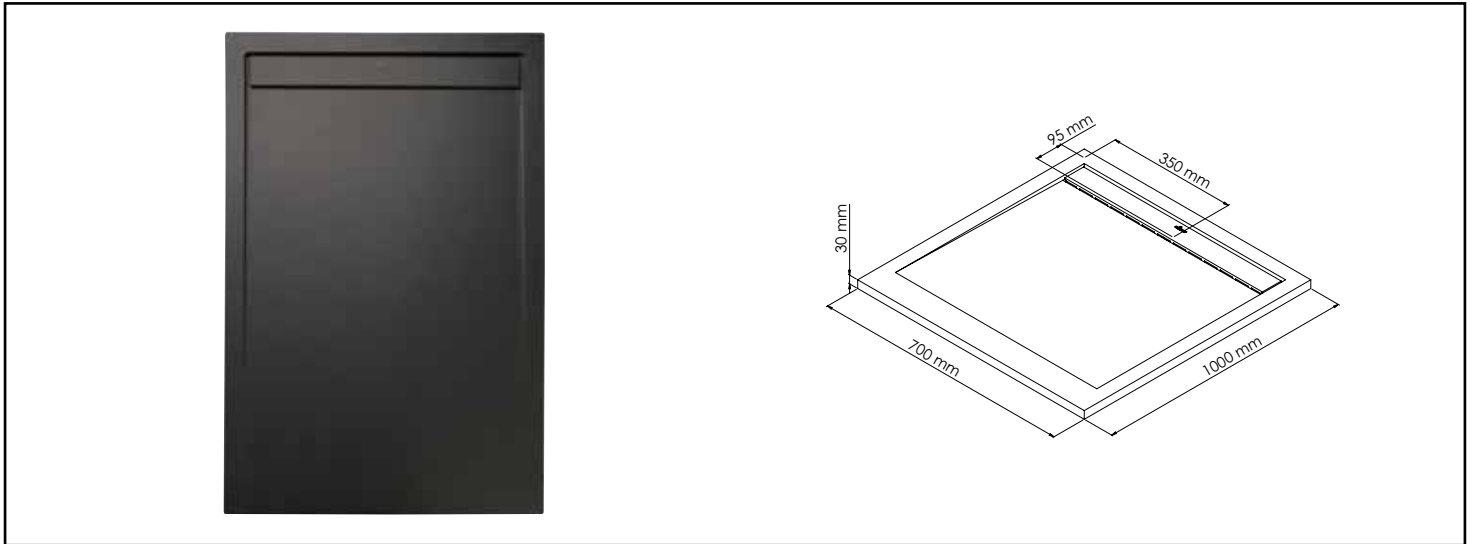

Référence : **201010773**

RECEVEUR RUNA - DÉCOUPABLE - 70X100CM - RÉSINE - NOIR - EXTRA-PLAT- BONDE

CARACTÉRISTIQUES	<p>Receveur de douche resine de synthese Runa noir : Dimensions 70 x 100 cm. Epaisseur 3 cm. Finition : noir. A poser ou à encastrer. Résine de synthèse : charges minérales et résine polyester. Surface anti-dérapante certifiée PN24 (mesure de la résistance à la glissance des receveurs de douche). Livré avec bonde de douche horizontale Ø52 mm extra plate à encastrer et grille de même coloris que le receveur.</p>
APPLICATIONS	0
CONDITIONS D'UTILISATION	<p>Dimensions : 70 x 100 cm Hauteur : 30 mm Bonde : diamètre 52 mm Surface anti-dérapante PN24 Matériau : résine de synthèse composée de charges minérales et de résine de polyester</p>
COMPATIBILITÉ	Conforme aux réglementations en vigueur
PRÉCAUTION D'EMPLOI	Dans les régions dites "calcaires" nous préconisons d'utiliser un adoucisseur d'eau pour un meilleur confort.